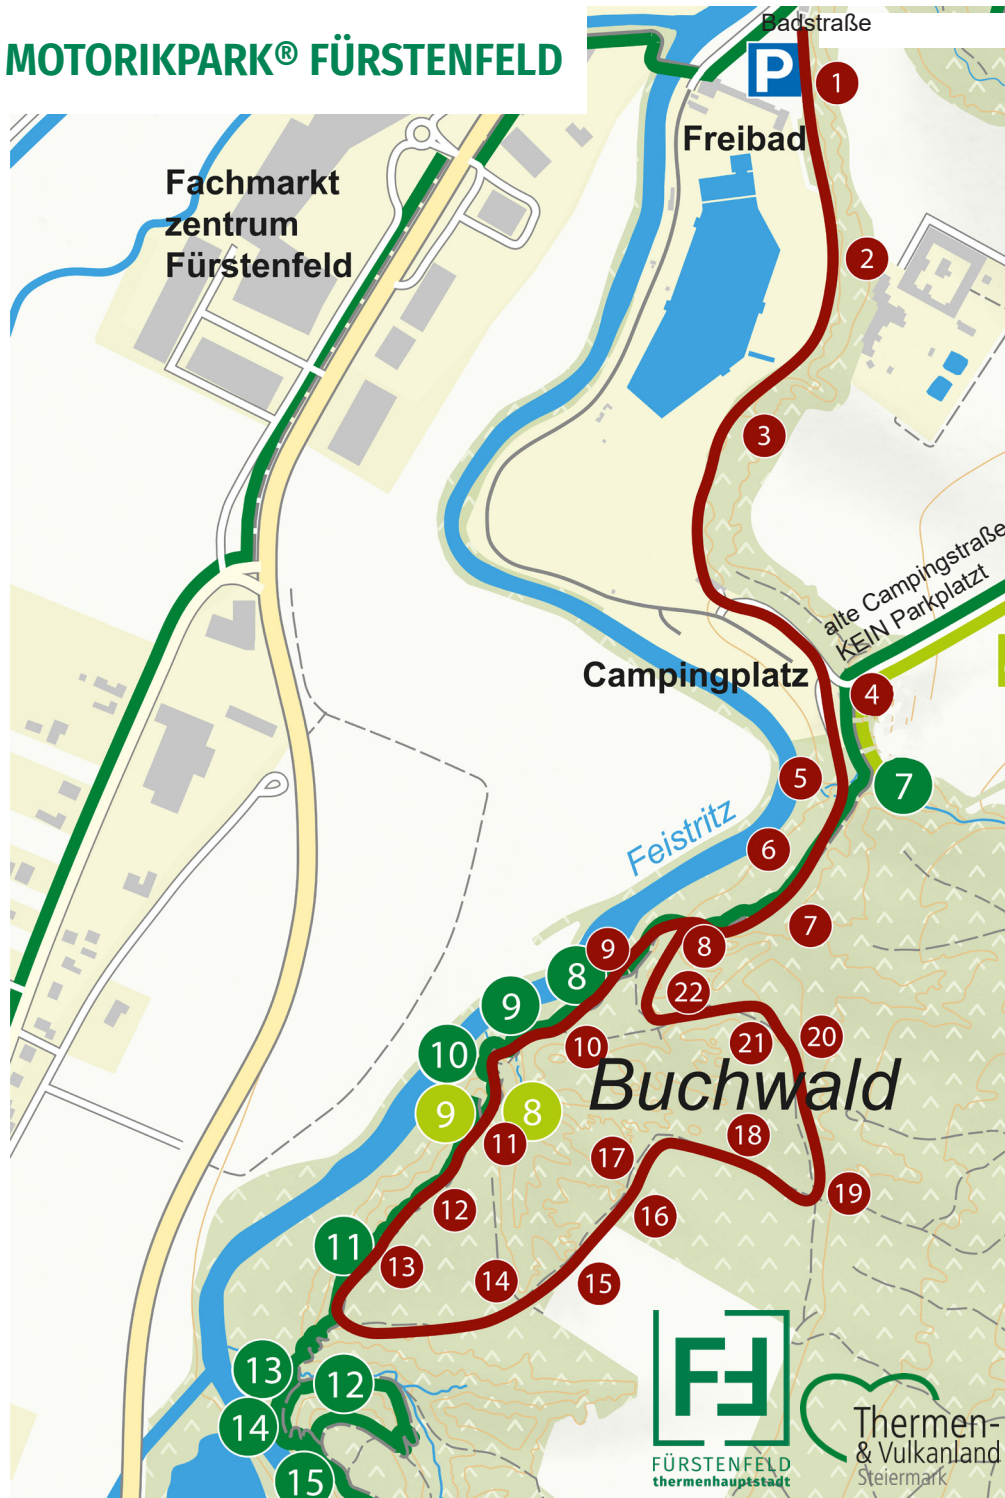

MOTORIKPARK® FÜRSTENFELD

MOTORIK-STATIONEN

- 1 FEUERPROBE
- 2 KRAKENARME
- 3 WELLENREITER
- 4 RIESENSTEINRAD
- 5 HEXENRITT
- 6 FIGURENTHEATER
- 7 DREHWURM
- 8 MEISTERPFAD
- 9 TURNIERPLATZ
- 10 IRRGARTEN
- 11 WALDLABYRINTH
- 12 SCHRITT FÜR SCHRITT
- 13 RECHENWALD
- 14 SPINNENTANZ
- 15 WALDSURFER
- 16 WACKELBRÜCKE
- 17 DEHNOASE
- 18 PENDELWURF
- 19 FEDERBANK
- 20 KLETTERPARK
- 21 KRAFTAKT
- 22 HÄNGEWAND

 Kostenloses PARKEN: Freibadparkplatz, Badstraße 1

 Verpflegung: ist selbst mitzubringen

 WC: Beim Parkplatz in der Eishütte

 Hunde sind willkommen, jedoch an der Leine zu führen

 Gutes Schuhwerk wird empfohlen